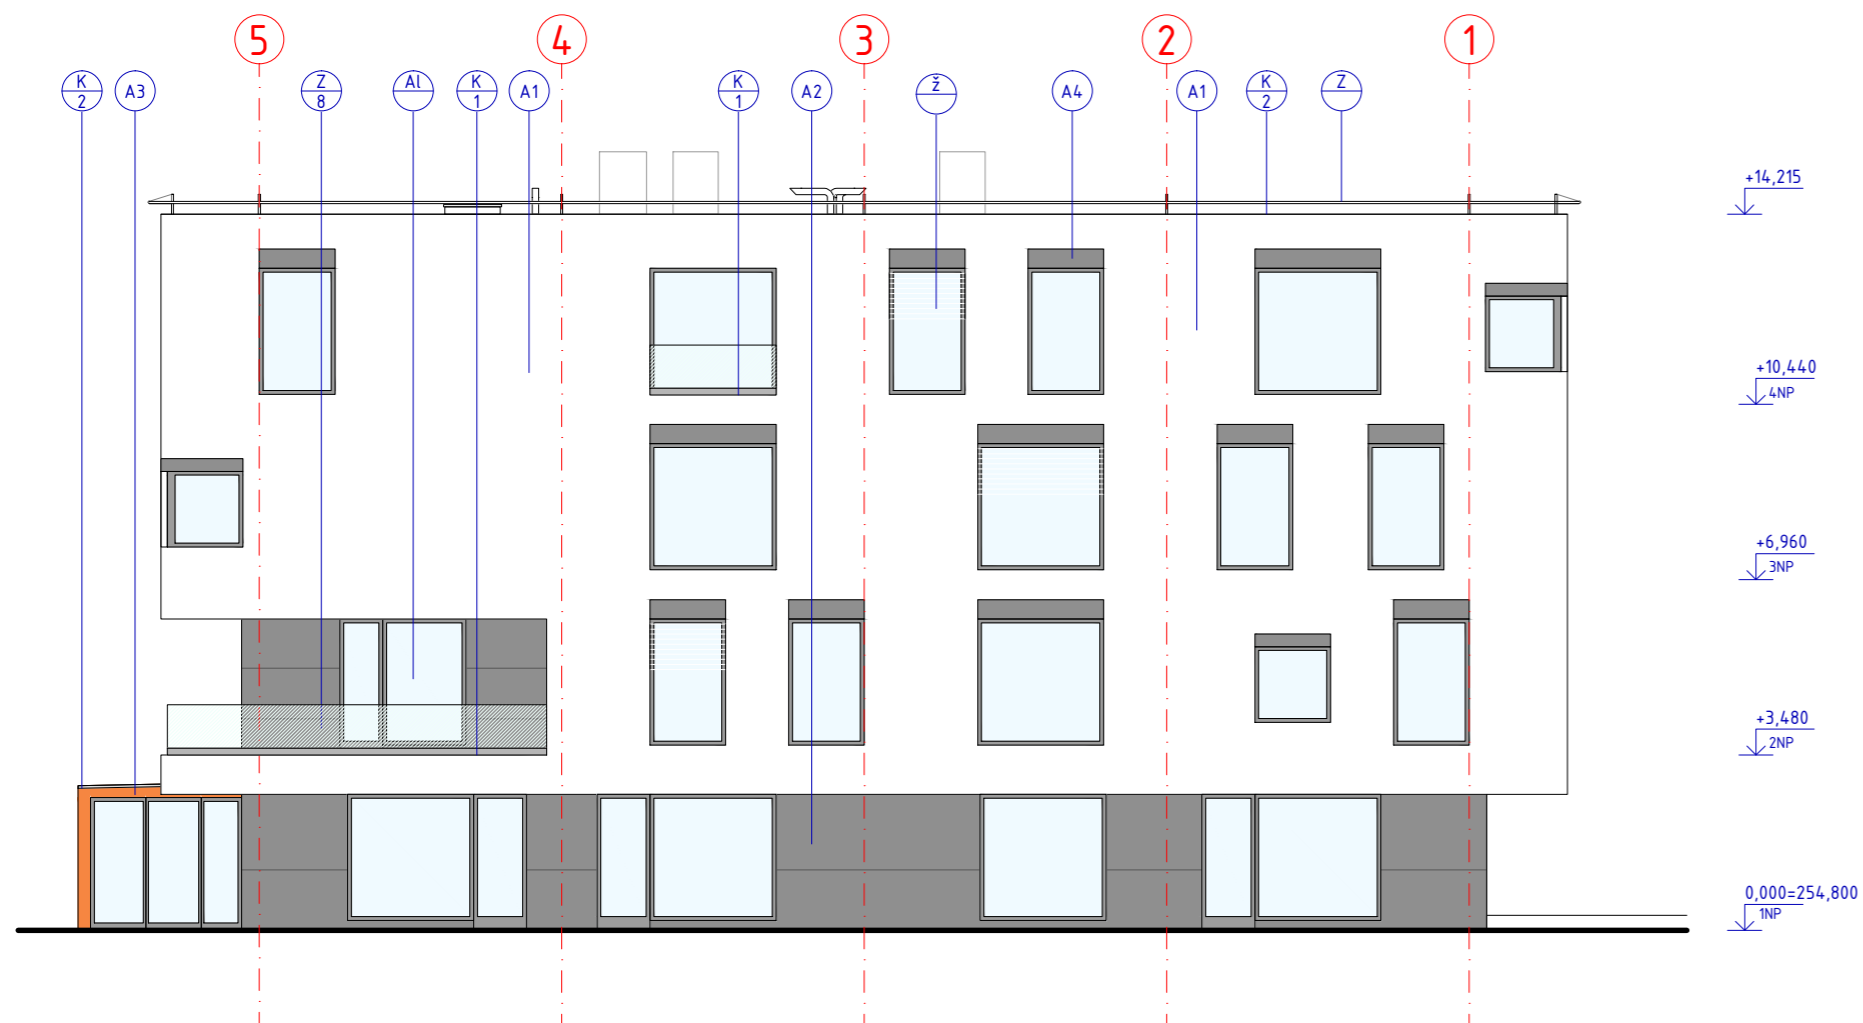

POHLED OD JIHU

POHLED OD VÝCHODU

POHLED OD ZÁPADU

POHLED OD SEVERU

LEGENDA POVRCHŮ

OZN.	POPIS	BARVA
A1	TENKOVST. OMÍTKA HLADKÁ, ZRNO 0,5 mm SE SAMOCISTÍM EFEKTEM	PŘÍMÁ BÍLÁ
A2	HLINÍKOVÉ DESKY ALUBOND TL. 4 mm SE SKRYTÝM KOTVENÍM K HLINÍK. ROSTU	STŘEDNĚ AŽ TMAVĚ ŠEDÁ ALM-121 RAW GREY
A3	DISPERZNÍ PROBARVENÁ OMÍTKA S METALICKÝM NÁTĚREM HLADKÁ, ZRNO 0,1 mm	METALICKÁ REZAVÁ (cca STO 32810M)
A4	KAPOTÁŽ ZAPUŠTĚNÝCH ŽALUZII - HLINÍKOVÉ DESKY ALUBOND	STŘEDNĚ AŽ TMAVĚ ŠEDÁ ALM-121 RAW GREY
AL	VÝPLNĚ OTVORŮ HLINÍKOVÉ S IZOLAČNÍM TROJSKLEM	STŘEDNĚ ŠEDÁ RAL 9007
Z	HLINÍKOVÉ ŽALUZIE	BÍLÁ
Z	ZÁMEČNICKÉ VÝROBKY - BROUŠENÁ NEREZ	PŘÍRODNÍ
Z	SKLENĚNÉ ZÁBRADLÍ S NOSNÝM PROFILEM A MADLEM Z HLINÍKU	KARTÁČOVANÁ NEREZ
K	KLEMPÍŘSKÉ VÝROBKY - OKAPNÍ PROFIL SHLŮTER BARA-RKB	LAKOVANÝ HLINÍK RAL 9007
K	KLEMPÍŘSKÉ VÝROBKY - OKAPNÍ PROFIL - POPLASTOVANÝ PLECH	SVĚTLĚ ŠEDÁ

FORMÁT
4 A4

VYPRACOVAL
Ing. Zuzana Holíšová

MĚŘÍTKO
1:150

ČÁST D1.1. DOKUMENTACE SO 01						
NÁZEV OBJEKTU ADMINISTRATIVNÍ BUDOVA			NÁZEV VÝKRESU POHLEDY			
ARCHIVNÍ ČÍSLO 03-2013	STUPEŇ DPS	OBJEKT SO01	ČÁST D1.1	Č. VÝKR. 11	Č. REVIZE 0	SADA