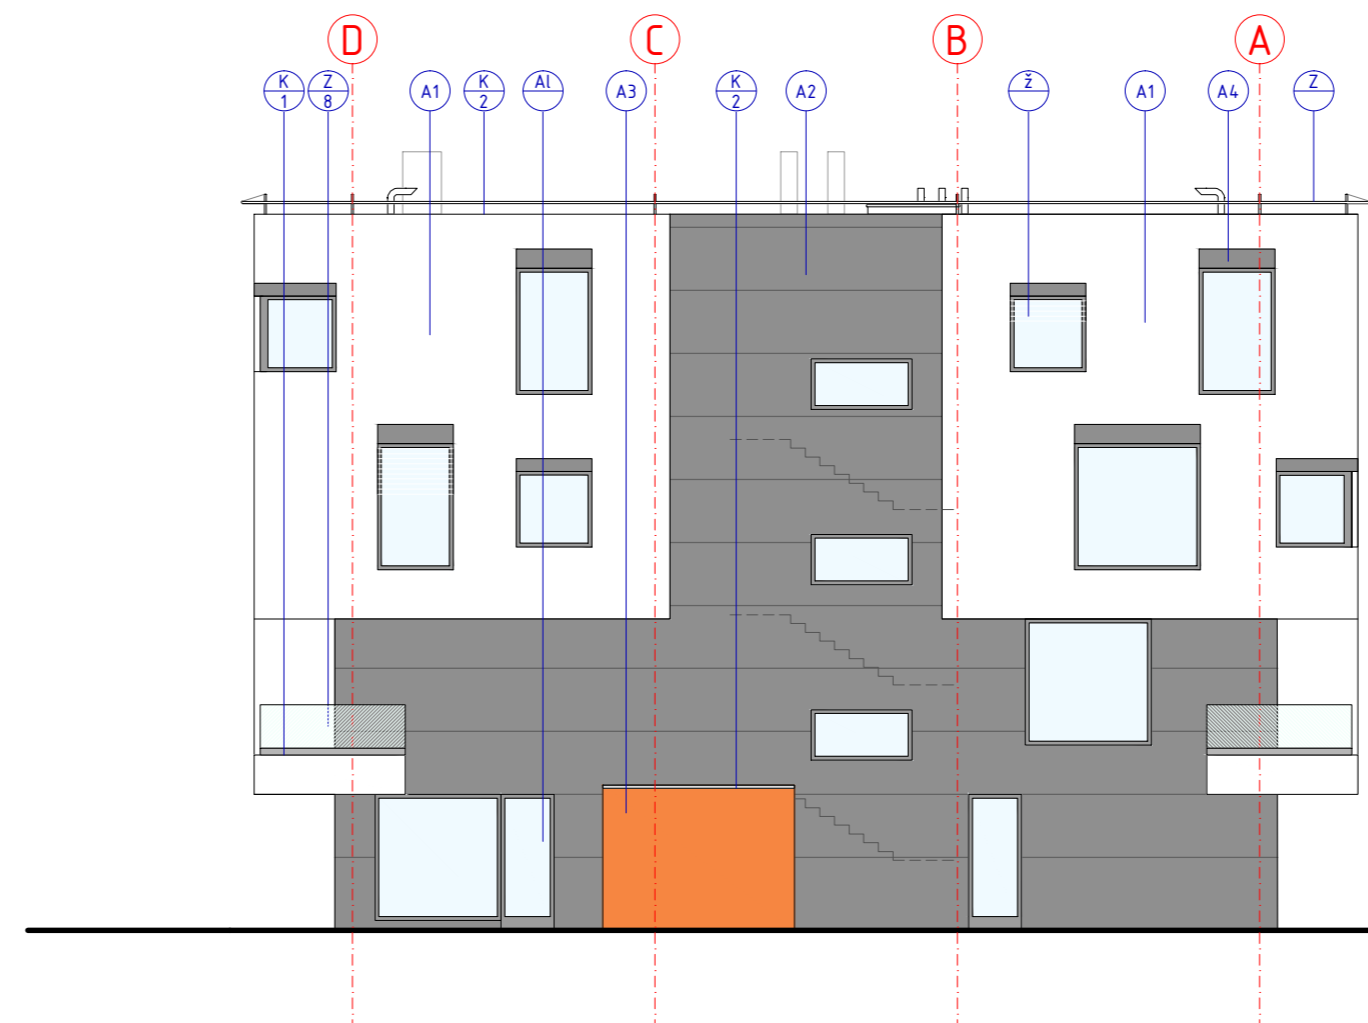

POHLED OD JIHU

POHLED OD VÝCHODU

POHLED OD ZÁPADU

POHLED OD SEVERU

LEGENDA POVRCHŮ

OZN.	POPIS	BARVA
A1	TENKOVST. OMÍTKA HLADKÁ, ZRNO 0,5 mm SE SAMOCISTÍM EFEKTEM	PŘÍMÁ BÍLÁ
A2	HLINÍKOVÉ DESKY ALUBOND TL. 4 mm SE SKRYTÝM KOTVENÍM K HLINÍK. ROSTU	STŘEDNĚ AŽ TMAVĚ ŠEDÁ ALM-121 RAW GREY
A3	DISPERZNÍ PROBARVENÁ OMÍTKA S METALICKÝM NÁTĚREM HLADKÁ, ZRNO 0,1 mm	METALICKÁ REZAVÁ (cca STO 32810M)
A4	KAPOTÁŽ ZAPUŠTĚNÝCH ŽALUZII - HLINÍKOVÉ DESKY ALUBOND	STŘEDNĚ AŽ TMAVĚ ŠEDÁ ALM-121 RAW GREY
AL	VÝPLNĚ OTVORŮ HLINÍKOVÉ S IZOLAČNÍM TROJSKLEM	STŘEDNĚ ŠEDÁ RAL 9007
Z	HLINÍKOVÉ ŽALUZIE	BÍLÁ
Z	ZÁMEČNICKÉ VÝROBKY - BROUŠENÁ NEREZ	PŘÍRODNÍ
Z	SKLENĚNÉ ZÁBRADLÍ S NOSNÝM PROFILEM A MADLEM Z HLINÍKU	KARTÁČOVANÁ NEREZ
K	KLEMPÍŘSKÉ VÝROBKY - OKAPNÍ PROFIL SHLŮTER BARA-RKB	LAKOVANÝ HLINÍK RAL 9007
K	KLEMPÍŘSKÉ VÝROBKY - OKAPNÍ PROFIL - POPLASTOVANÝ PLECH	SVĚTLĚ ŠEDÁ

FORMÁT
4 A4

VYPRACOVAL
Ing. Zuzana Holíšová

MĚŘÍTKO
1:150

ČÁST D1.1. DOKUMENTACE SO 01						
NÁZEV OBJEKTU ADMINISTRATIVNÍ BUDOVA			NÁZEV VÝKRESU POHLEDY			
ARCHIVNÍ ČÍSLO 03-2013	STUPEŇ DPS	OBJEKT SO01	ČÁST D1.1	Č. VÝKR. 11	Č. REVIZE 0	SADA