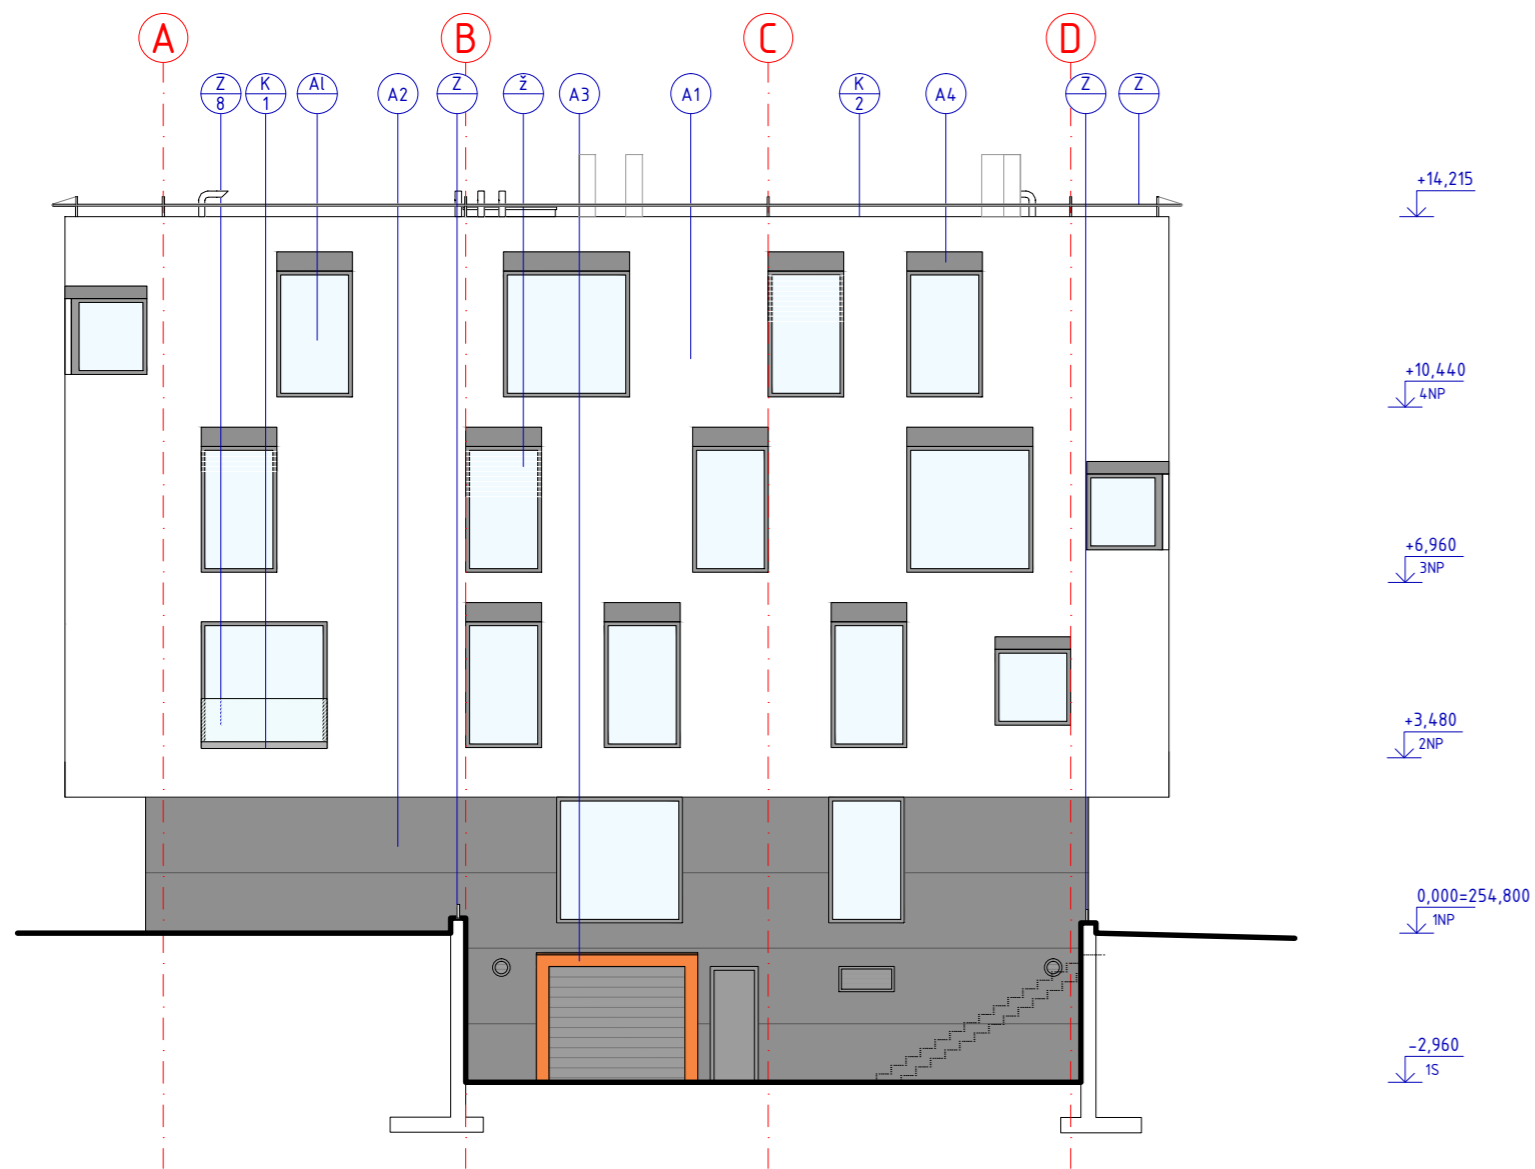

POHLED OD JIHU

POHLED OD VÝCHODU

POHLED OD ZÁPADU

POHLED OD SEVERU

LEGENDA POVRCHŮ

OZN.	POPIS	BARVA
A1	TENKOVST. OMÍTKA HLADKÁ, ZRNO 0,5 mm SE SAMOCISTÍM EFEKTEM	PŘÍMÁ BÍLÁ
A2	HLINÍKOVÉ DESKY ALUBOND TL. 4 mm SE SKRYTÝM KOTVENÍM K HLINÍK. ROSTU	STŘEDNĚ AŽ TMAVĚ ŠEDÁ ALM-121 RAW GREY
A3	DISPERZNÍ PROBARVENÁ OMÍTKA S METALICKÝM NÁTĚREM HLADKÁ, ZRNO 0,1 mm	METALICKÁ REZAVÁ (cca STO 32810M)
A4	KAPOTÁŽ ZAPUŠTĚNÝCH ŽALUZII - HLINÍKOVÉ DESKY ALUBOND	STŘEDNĚ AŽ TMAVĚ ŠEDÁ ALM-121 RAW GREY
AL	VÝPLNĚ OTVORŮ HLINÍKOVÉ S IZOLAČNÍM TROJSKLEM	STŘEDNĚ ŠEDÁ RAL 9007
Z	HLINÍKOVÉ ŽALUZIE	BÍLÁ
Z	ZÁMEČNICKÉ VÝROBKY - BROUŠENÁ NEREZ	PŘÍRODNÍ
Z	SKLENĚNÉ ZÁBRADLÍ S NOSNÝM PROFILEM A MADLEM Z HLINÍKU	KARTÁČOVANÁ NEREZ
K	KLEMPÍŘSKÉ VÝROBKY - OKAPNÍ PROFIL SHLŮTER BARA-RKB	LAKOVANÝ HLINÍK RAL 9007
K	KLEMPÍŘSKÉ VÝROBKY - OKAPNÍ PROFIL - POPLASTOVANÝ PLECH	SVĚTLĚ ŠEDÁ